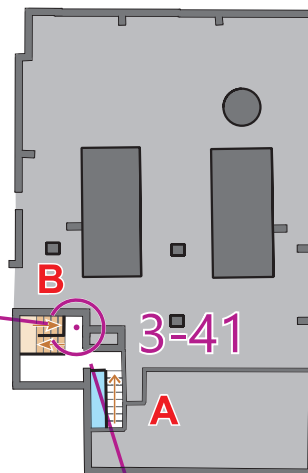

PIKK_1
M21-1
N21-1
M35-1
N35-1
M45-1
N45-1

SISESUUND
20.01.2020 Kultuurikatel

Tallinn

SISEKAITSEAKADEEMIA

EKA

TON
ORIENTEERUMISKLUBI

1:750

**kultuuri
katel**

Seikleva kultuuri jõuajaam

ERR
Eesti Rahvusringhääling

**Lasnamäe Vene
Gümnaasium**

1.5 Korrus

4 Korrus

5 Korrus

6 Korrus

1 Korrus

3 Korrus

0 Korrus

2 Korrus