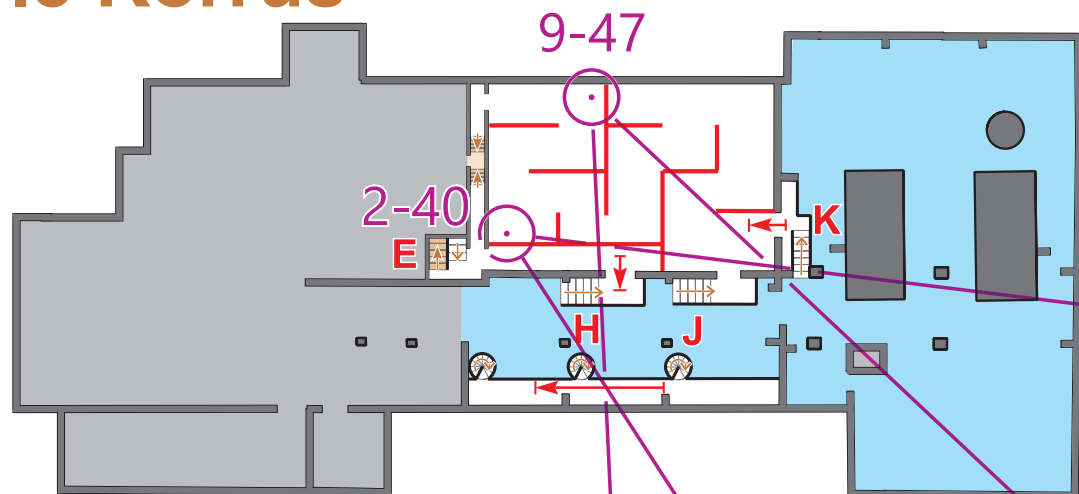

PIKK_1
M21-1
N21-1
M35-1
N35-1
M45-1
N45-1

SISESUUND
20.01.2020 Kultuurikatel

Tallinn

SISEKAITSEAKADEEMIA

EKA

TON
ORIENTEERUMISKLUBI

1:750

**kultuuri
katel**

Seikleva kultuuri jõuajaam

ERR
Eesti Rahvusringhääling

**Lasnamäe Vene
Gümnaasium**

1.5 Korrus